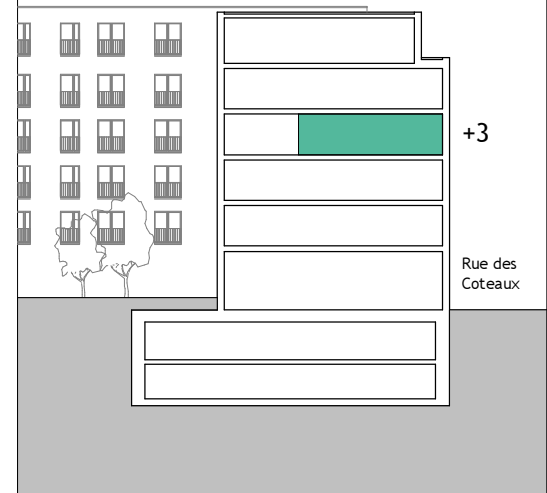

Av. Rogier 116-118
Rue des Coteaux 192
1030 Schaerbeek-Bruxelles

APPARTEMENT C.3.2

chambers
kamers

STUDIO

Surf. brute app
Bruto opp. app.

36.7m²

étage
verdieping

+3

Surf. brute ter.
Bruto opp. ter.

-

Surfaces nettes Netto Oppervlakten

Séjour - cuisine
Woonkamer - keuken : 22.5m²
Hall entrée / Inkomsthal : 2.0m²
Toilette / Toilet : 1.0m²
Salle de douche / Douchekamer : 2.0m²

SITUATION

LEGENDE

Stratifié / Laminaat	
Carrelage / Tegels	
Faux-Plafond / Verlaagd plafond	
Rangement / Berging	
Groupe Double flux / Balansventilatie	
Radiateur / radiator	
Sèche-serviette / handdoekdroger	
Hauteur sous plafond / Vrije hoogte	H.S.P.
Hauteur allège / vensterhoogte	H.A.
Châssis oscilo-battant / draaikip ramen	O.B.
Machine à laver/séchoir was-en droogmachine	ML / SL
Tableau EL / Elektrische bord	T.D.
Collecteurs / collectoren	