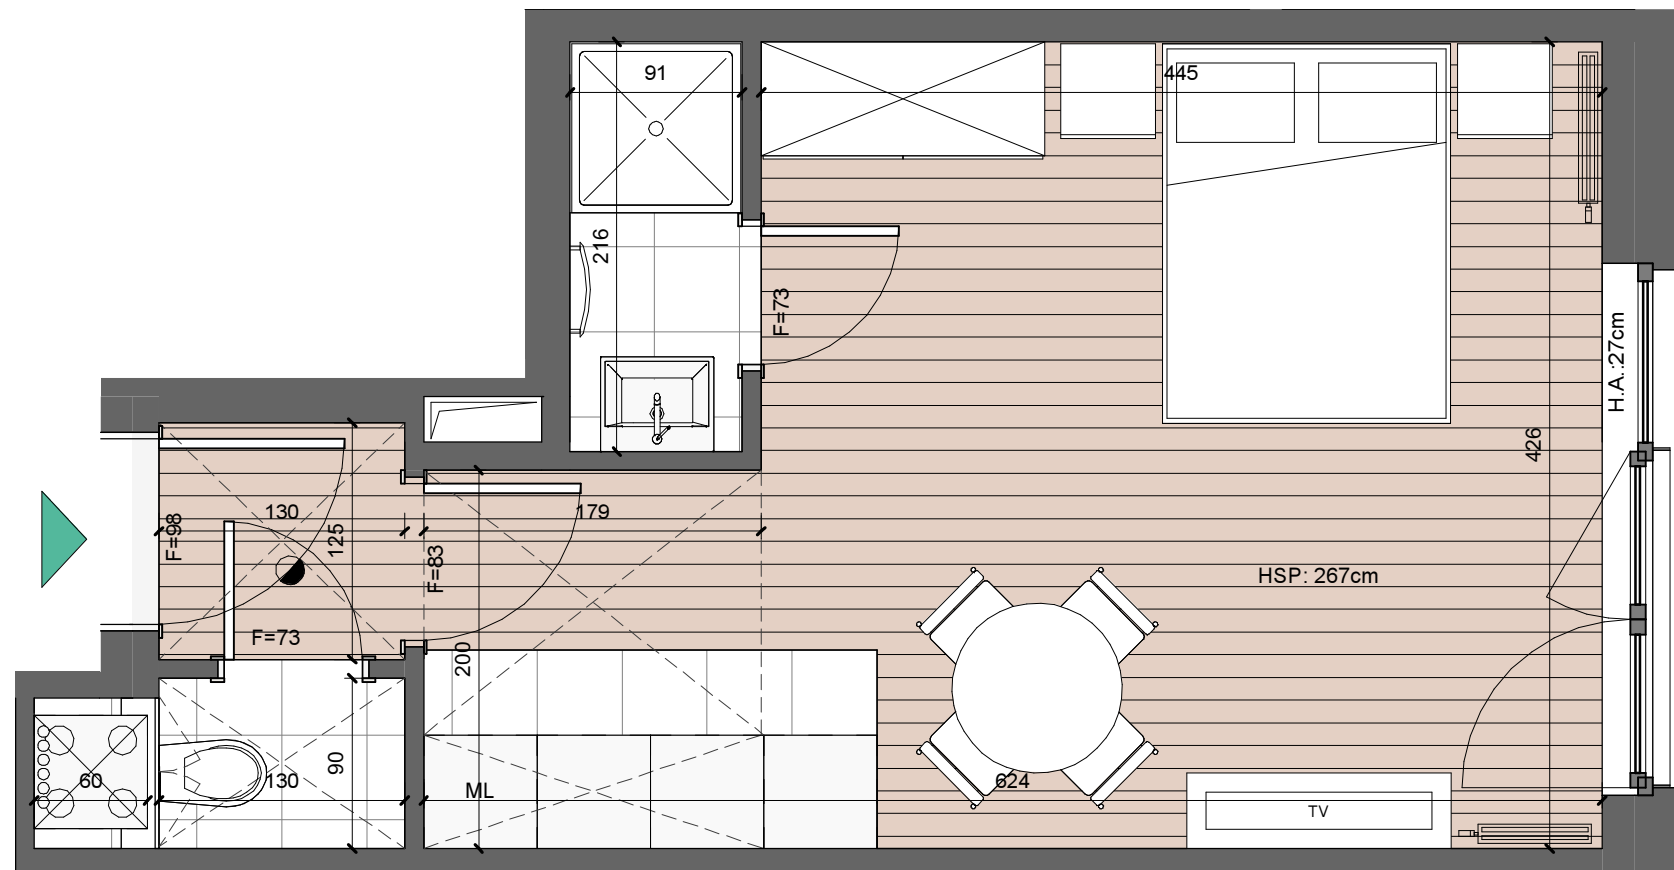

Av. Rogier 116-118
Rue des Coteaux 192
1030 Schaerbeek-Bruxelles

APPARTEMENT C.3.2

chambers
kamers

STUDIO

Surf. brute app
Bruto opp. app.

36.7m²

étage
verdieping

+3

Surf. brute ter.
Bruto opp. ter.

-

Surfaces nettes Netto Oppervlakten

Séjour - cuisine
Woonkamer - keuken : 22.5m²
Hall entrée / Inkomsthal : 2.0m²
Toilette / Toilet : 1.0m²
Salle de douche / Douchekamer : 2.0m²

SITUATION

LEGENDE

Stratifié / Laminaat	
Carrelage / Tegels	
Faux-Plafond / Verlaagd plafond	
Rangement / Berging	
Groupe Double flux / Balansventilatie	
Radiateur / radiator	
Sèche-serviette / handdoekdroger	
Hauteur sous plafond / Vrije hoogte	H.S.P.
Hauteur allège / vensterhoogte	H.A.
Châssis oscilo-battant / draaikip ramen	O.B.
Machine à laver/séchoir was-en droogmachine	ML / SL
Tableau EL / Elektrische bord	T.D.
Collecteurs / collectoren	