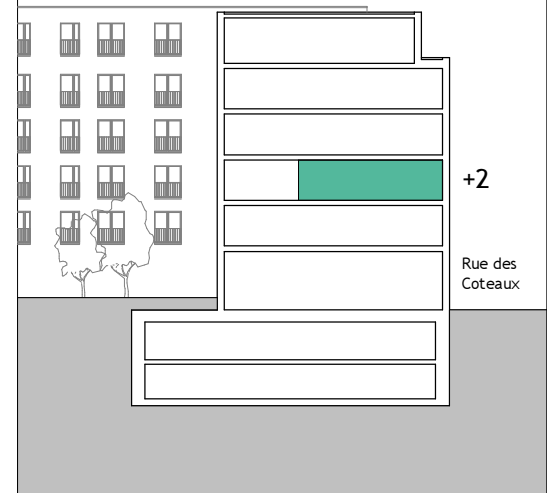

LEGENDE

Stratifié / Laminaat	
Carrelage / Tegels	
Faux-Plafond / Verlaagd plafond	
Rangement / Berging	
Groupe Double flux / Balansventilatie	
Radiateur / radiator	
Sèche-serviette / handdoekdroger	
Hauteur sous plafond / Vrije hoogte	H.S.P.
Hauteur allège / vensterhoogte	H.A.
Châssis oscilo-battant / draaikip ramen	O.B.
Machine à laver/séchoir was-en droogmachine	ML / SL
Tableau EL / Elektrische bord	T.D.
Collecteurs / collectoren	

Des modifications sont susceptibles d'être apportées en fonction des nécessités de réalisations.
Sont transmis à titre indicatif: cotations des locaux; divisions châssis; faux plafonds; plan de cuisine. Le mobilier, y.c. rangements, sont dessinés à titre d'illustration.

Wijzigingen ten gevolge van uitvoeringseisen zijn mogelijk.
Zijn louter informatief: afmetingen lokalen; raamverdeling; verlaagde plafonds; plan keukens. De meubel en kasten zijn getekend als mogelijke inrichting.

0 1 2m
échelle / schaal 1 : 40 - format A3