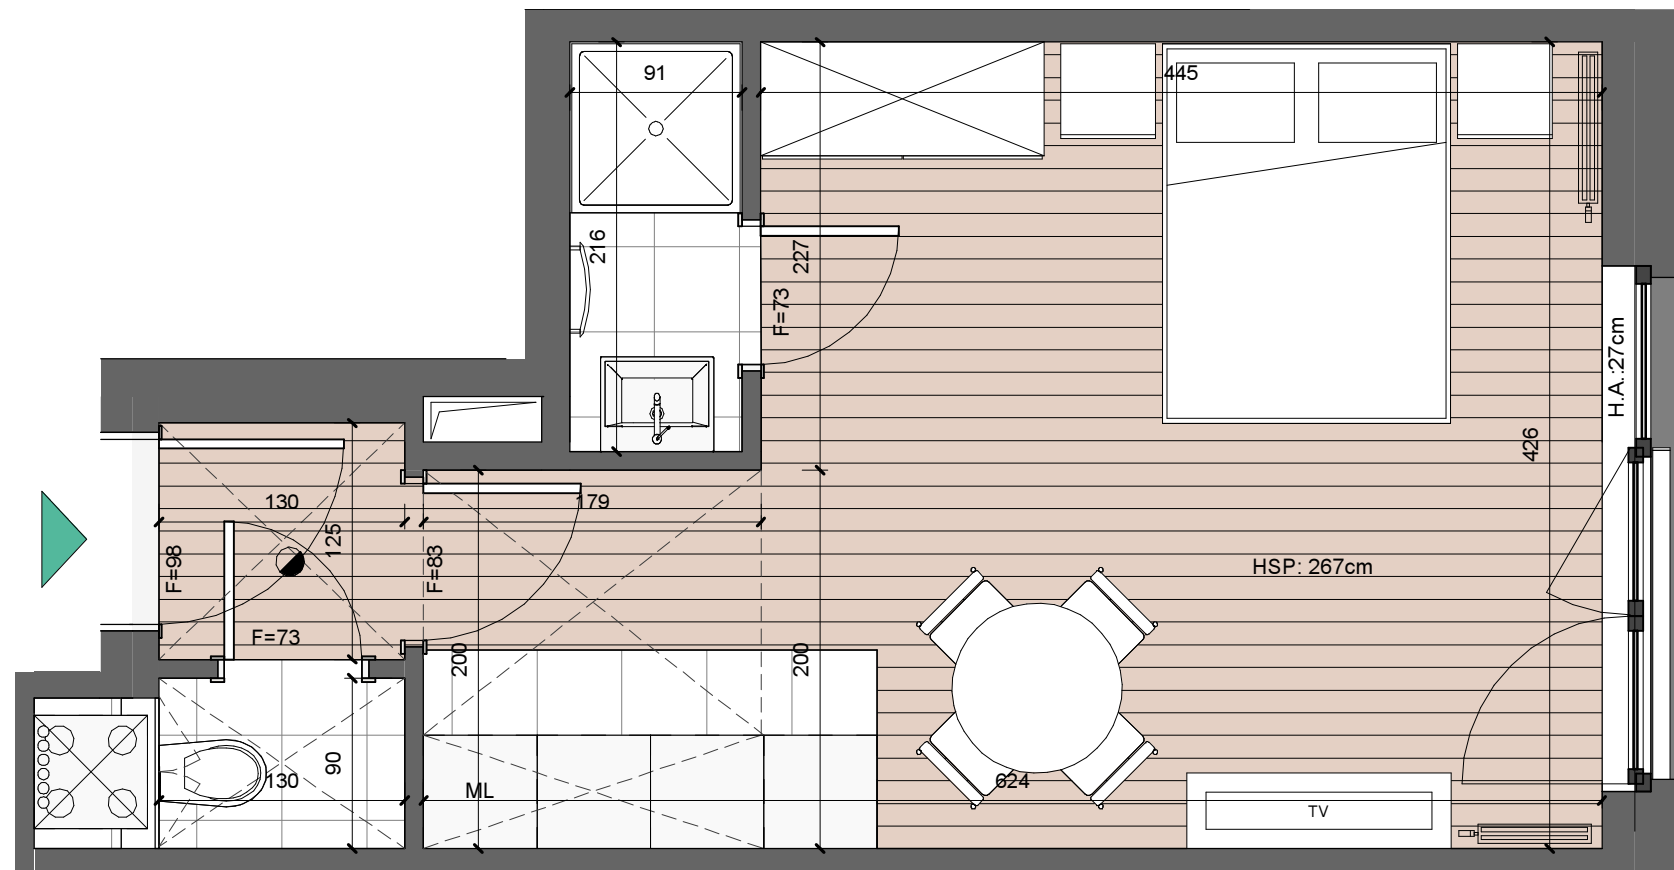

Av. Rogier 116-118
Rue des Coteaux 192
1030 Schaerbeek-Bruxelles

APPARTEMENT C.2.2

chambers
kamers

STUDIO

Surf. brute app
Bruto opp. app.

36.7m²

étage
verdieping

+2

Surf. brute ter.
Bruto opp. ter.

-

Surfaces nettes Netto Oppervlakten

Séjour - cuisine
Woonkamer - keuken : 22.5m²
Hall entrée / Inkomsthal : 2.0m²
Toilette / Toilet : 1.0m²
Salle de douche / Douchekamer : 2.0m²

SITUATION

LEGENDE

Stratifié / Laminaat	
Carrelage / Tegels	
Faux-Plafond / Verlaagd plafond	
Rangement / Berging	
Groupe Double flux / Balansventilatie	
Radiateur / radiator	
Sèche-serviette / handdoekdroger	
Hauteur sous plafond / Vrije hoogte	H.S.P.
Hauteur allège / vensterhoogte	H.A.
Châssis oscilo-battant / draaikip ramen	O.B.
Machine à laver/séchoir was-en droogmachine	ML / SL
Tableau EL / Elektrische bord	T.D.
Collecteurs / collectoren	