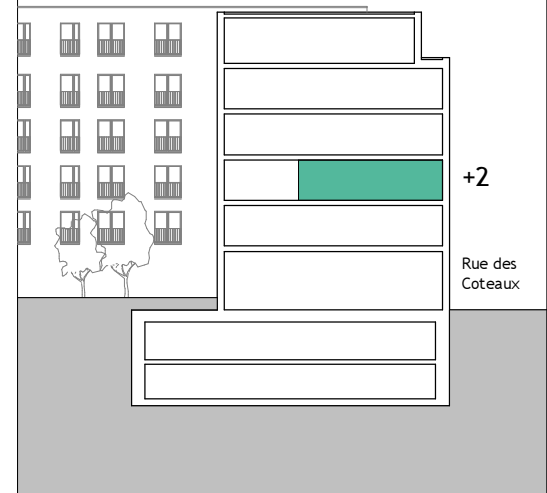

LEGENDE

Stratifié / Laminaat	
Carrelage / Tegels	
Faux-Plafond / Verlaagd plafond	
Rangement / Berging	
Groupe Double flux / Balansventilatie	
Radiateur / radiator	
Sèche-serviette / handdoekdroger	
Hauteur sous plafond / Vrije hoogte	H.S.P.
Hauteur allège / vensterhoogte	H.A.
Châssis oscilo-battant / draaikip ramen	O.B.
Machine à laver/séchoir was-en droogmachine	ML / SL
Tableau EL / Elektrische bord	T.D.
Collecteurs / collectoren	

Des modifications sont susceptibles d'être apportées en fonction des nécessités de réalisations.
Sont transmis à titre indicatif: cotations des locaux ; divisions châssis ; faux plafonds ; plan de cuisine. Le mobilier, y.c. rangements, sont dessinés à titre d'illustration.

Wijzigingen ten gevolge van uitvoeringseisen zijn mogelijk.
Zijn louter informatief: afmetingen lokalen ; raamverdeling ; verlaagde plafonds ; plan keukens. De meubelring en kasten zijn getekend als mogelijke inrichting.

0 1 2m
échelle / schaal 1 : 40 - format A3