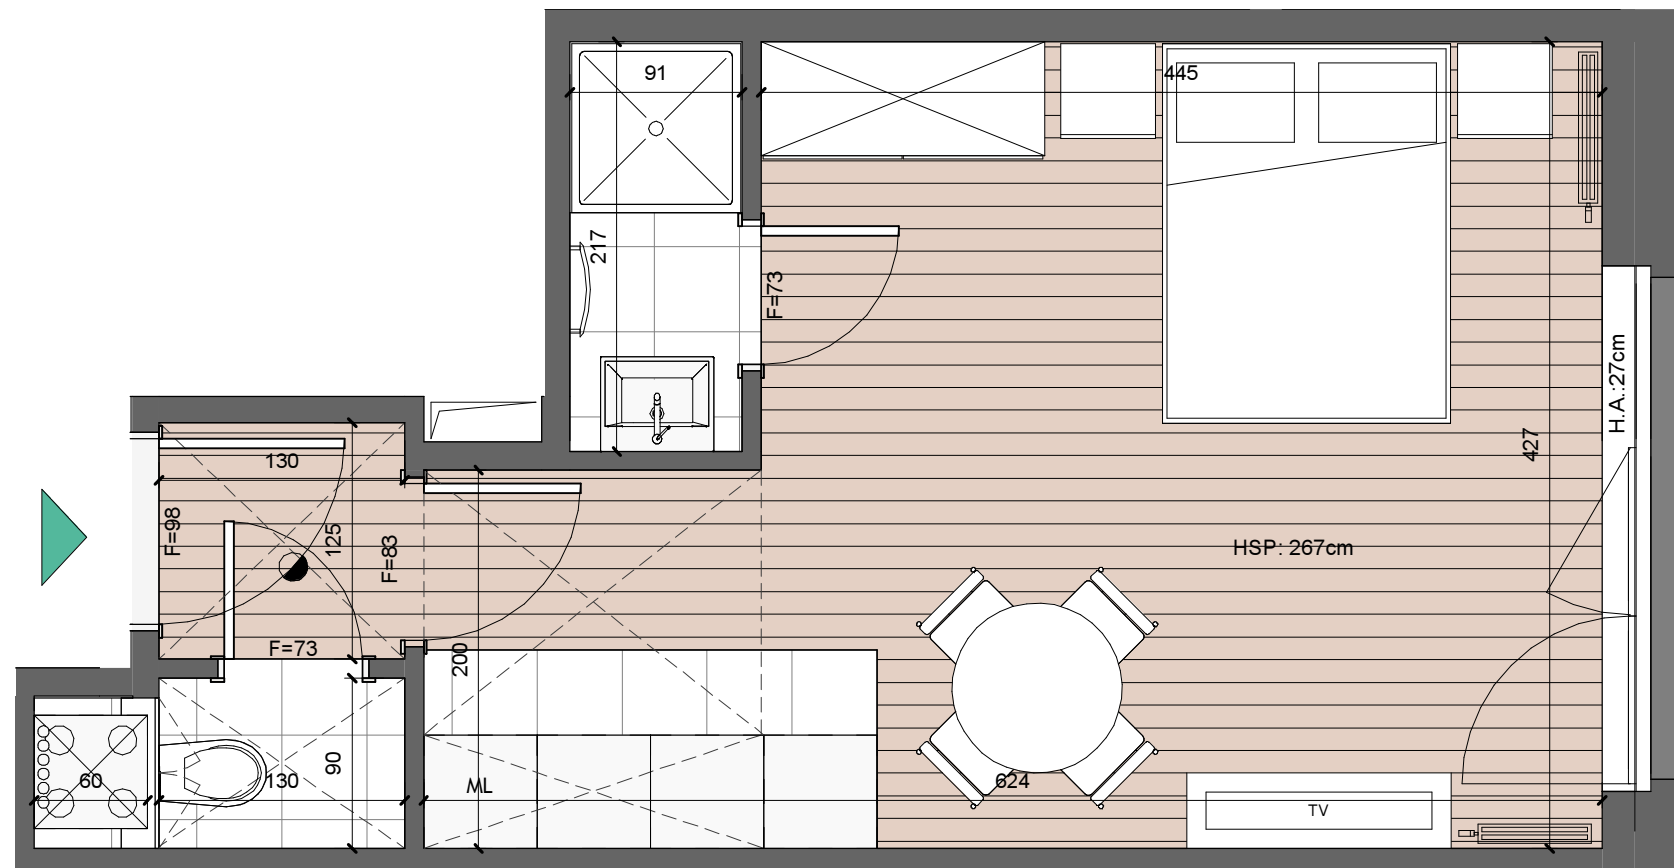

Av. Rogier 116-118
Rue des Coteaux 192
1030 Schaerbeek-Bruxelles

APPARTEMENT A.2.2

chambers
kamers

STUDIO

Surf. brute app
Bruto opp. app.

36m²

étage
verdieping

+2

Surf. brute ter.
Bruto opp. ter.

-

Surfaces nettes Netto Oppervlakten

Séjour - cuisine
Woonkamer - keuken : 22.5m²
Hall entrée / Inkomsthal : 2.0m²
Toilette / Toilet : 1.0m²
Salle de douche / Douchekamer : 2.0m²

SITUATION

LEGENDE

Stratifié / Laminaat	
Carrelage / Tegels	
Faux-Plafond / Verlaagd plafond	
Rangement / Berging	
Groupe Double flux / Balansventilatie	
Radiateur / radiator	
Sèche-serviette / handdoekdroger	
Hauteur sous plafond / Vrije hoogte	H.S.P.
Hauteur allège / vensterhoogte	H.A.
Châssis oscilo-battant / draaikip ramen	O.B.
Machine à laver/séchoir was-en droogmachine	ML / SL
Tableau EL / Elektrische bord	T.D.
Collecteurs / collectoren	