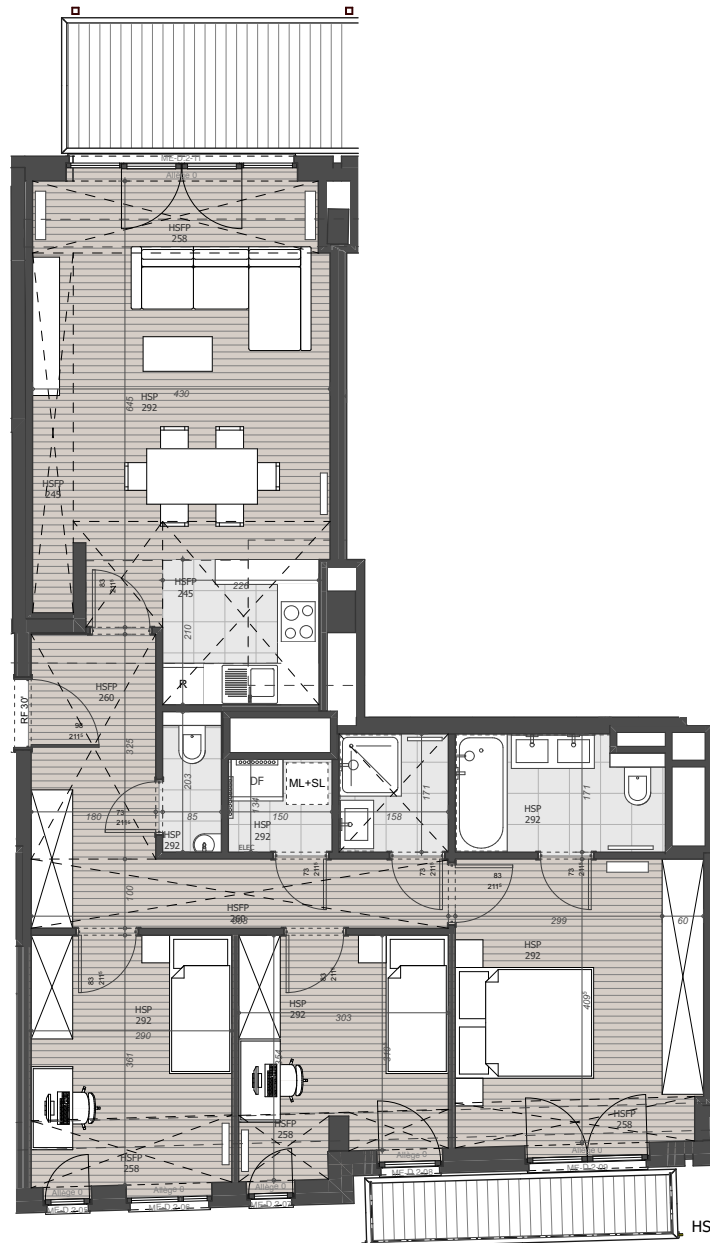

Chaussée d'Ixelles, 211-213 / Rue de la Croix 2-4 / Rue des Champs-Élysées 12
1050 Bruxelles

HSP - Hauteur sous plafond
HSFP - Hauteur sous faux plafond
Faux Plafond

D 21

3 chambres / 3 slaapkamers

étage / verdiep

R + 2

hall / hal
séjour-cuisine / woonkamer-keuken
chambre 1 / slaapkamer 1
chambre 2 / slaapkamer 2
chambre 3 / slaapkamer 3
salle de bains / badkamer
wc
buanderie / wasruimte

13,22 m²
34,76 m²
17,21 m²
12,34 m²
11,74 m²
10,23 m²
2,02 m²
3,01 m²

total s.brute / totaal bruto o.
terrasse / terras

104,53 m²
12,37 m²

17.10.2018

ALTA ADE