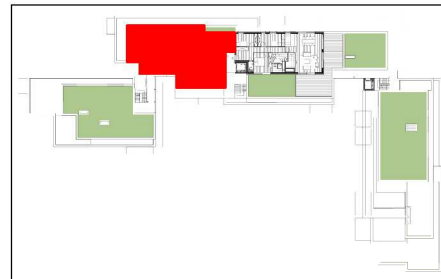

B.4.1. R+4 3 Chambres

Hall	10.4 m ²
Séjour	33.1 m ²
Cuisine	7.1 m ²
Rangement	3.5 m ²
Chambre 1	12.6 m ²
Chambre 2	13.4 m ²
Chambre 3	9.6 m ²
Hall de nuit	- m ²
SDB	8 m ²
SDD	3.6 m ²
WC	2 m ²
Terrasse	24.6/20.3 m ²
Jardin	- m ²

Surface brute 136.8 m²

Valentin Architectes
VA

WWW.VALENTINARCHITECTES.COM